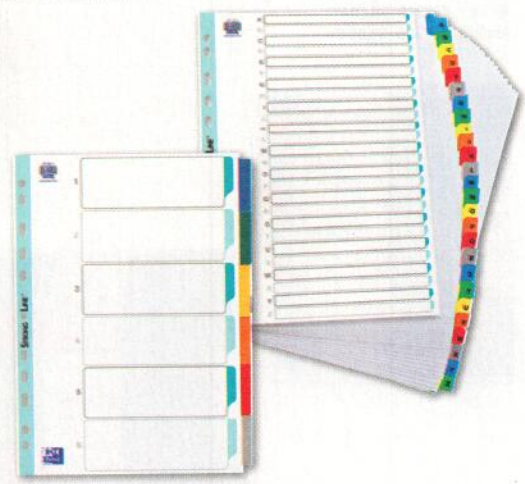

PRIX PROMO

A partir de **1 € HT**, 30