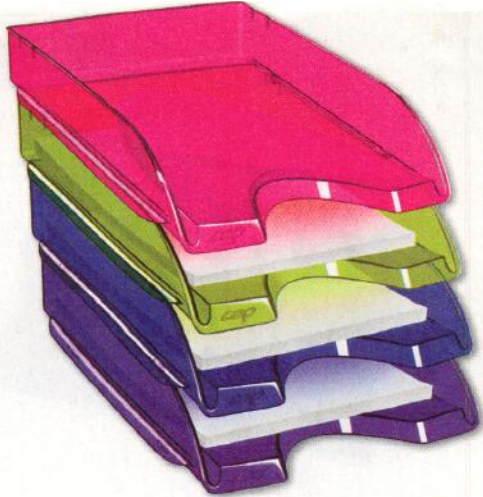

PRIX PROMO

A partir de
1 € HT
,50

PRIX PROMO

3 €HT
20

Corbeille à courrier Happy

En polystyrène robuste. Superposable. Jusqu'au format 24 x 32 cm. Dimensions : (l x h x p) : 26 x 6,4 x 34,5 cm. Conditionnement conseillé par 5