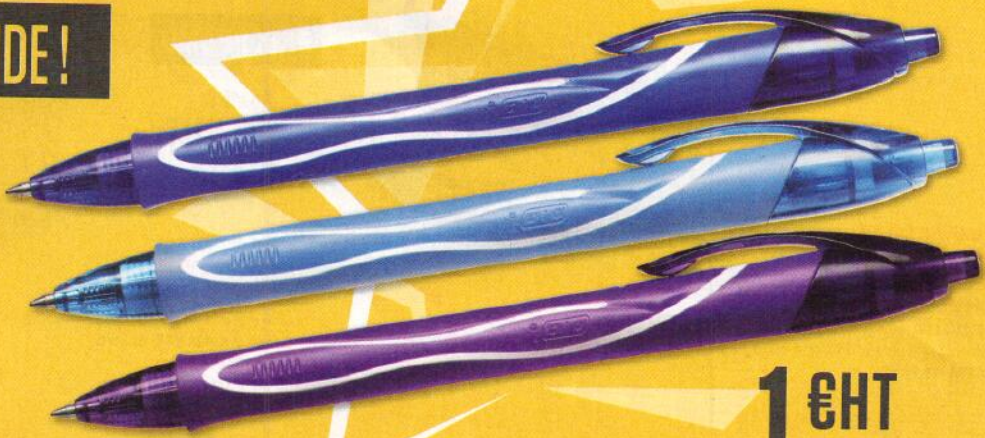

PRIX PROMO

A partir de
0 €HT
60

SÉCHAGE RAPIDE !

Gel-city Quick Dry

Encre gel fluide et douce. Sèche trois fois plus vite que les autres.
Grip caoutchouc le long du corps pour plus de confort. Pointe 0,7 mm, tracé 0,4 mm.
Écriture moyenne.