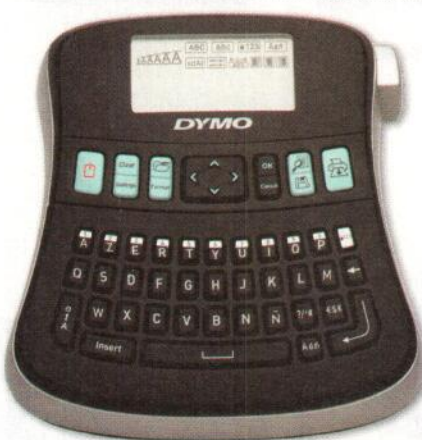

PRIX PROMO

38 €HT
,59

DYMO®

Imprimante d'étiquettes LabelManager™ 210D

- Impression d'étiquettes de 6/9/12 mm de large
- Écran graphique affichant l'aperçu avant impression de votre étiquette
- Facilité de navigation du début jusqu'à l'impression
- Clavier de style ordinateur
- Clavier AZERTY
- Fonctionne avec 6 piles AAA (non fournies)
- Livrée avec 1 ruban D1 12 mm Noir/Blanc
- 165 x 155 x 64 mm, 435 g

786239 38,59€^{HT} dont éco-contribution 0,05€

NOUVEAU!

A partir de

57 €HT
,59

Value pack étiquettes LW

Coloris noir/blanc. Adhésif permanent.

Code	Code Fab.	Désignation	Dim. (mm)	Qté Etq.	Matériel	Prix
433760	2093091	Étiquettes d'adresse standard	89 x 28	12 rouleaux	Papier	57,59 €
433761	2093093	Étiquettes d'adresse grand format	89 x 36	12 rouleaux	Papier	113,75 €

PRIX PROMO

116 €HT
,58

Value Pack rubans D1

Pack contenant 10 rubans D1
12 mm x 7 m noir/blanc.

433766 116,58€^{HT}