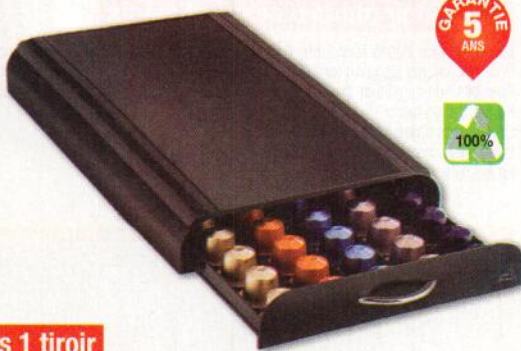

Range dosettes 1 tiroir

Fabriqués en polystyrène 100% recyclable. 1 tiroir avec 4 séparations qui permettent de ranger et trier les dosettes de café. 5 compartiments pour contenir les capsules. Capacité 50 dosettes Nespresso® ou 45 Verismo®. Livré vide. Dimensions (l x h x p) : 23,4 x 6 x 40,5 cm

385406 22,40 € HT