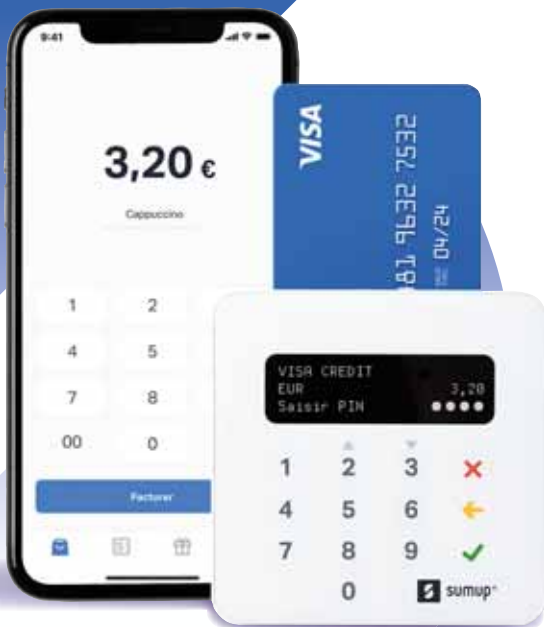

PRIX PROMO

46,65 € HT

Sumup Air + Station de charge

En choisissant le SumUp Air couplé à sa station de recharge, votre lecteur de carte bancaire est prêt à encaisser à tout moment. De plus, il vous permet d'avoir un comptoir élégant et de montrer de manière visible, à vos clients, que vous acceptez les cartes.

Le kit contient :

Un terminal de paiement SumUp Air

Une station de recharge

Un câble Micro-USB (1 m)

Une prise secteur

Y2120281 41,66 € HT dont éco-contribution 0,04 €

PRIX PROMO

83,33 € HT

SumUp 3G+ Wifi

Appareil autonome : vous n'avez pas besoin de smartphone ni tablette. Connexion Wi-fi ou avec la carte SIM intégrée et fournie avec données mobiles illimitées gratuites.

Acceptez tous les paiements sans contact et par carte sans exception. Compatible Apple pay et Google Pay. 1,75% par transaction. Aucun frais mensuels. Sans engagement.

Y2116634 83,33 € HT dont éco-contribution 0,02 €