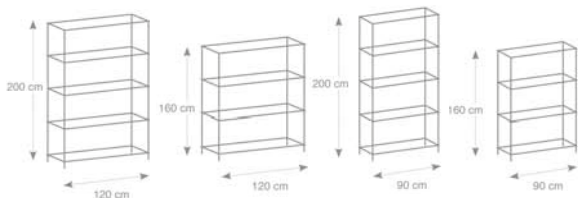

MODULABLE, POLYVALENT

A partir de
41,00 € HT

Tour de rangement

En polypropylène. Ouverture des deux cotés. combinaison entre eux. Idéal pour la maison et le bureau. Les tiroirs ont été aussi conçus pour servir de boîte (transport de documents). Roulettes intégrées. Dim. : 32,5 x 35 cm

3 tiroirs – H : 59.5 cm **Y4893126 41,00€^{HT}** dont éco-contribution 0,39€

4 tiroirs – H : 77.6 cm **Y2491576 52,00€^{HT}** dont éco-contribution 0,51€

5 tiroirs – H : 95.6 cm **Y2915437 59,00€^{HT}** dont éco-contribution 0,62€

PRIX PROMO

116,00 € HT

Caisson mobile Multigamme

Mélamine haute résistance de 16 mm, roulettes multi directionnelles, 5ème roulette anti-basculement, serrure fermant à clé sur tiroir supérieur. Livré à plat, prêt à monter. Dimensions (l x h x p) : 41 x 56 x 50 cm.

• 2 tiroirs dont 1 pour dossiers suspendus avec fond.

Hêtre **Y5031583 116,00€^{HT}**

dont éco-contribution 2,57€

Gris perle / corps

anthracite **Y5031514 116,00€^{HT}**

dont éco-contribution 2,57€

Alu **Y5518586 116,00€^{HT}**

dont éco-contribution 2,57€

• 3 tiroirs de rangement.

Hêtre **Y5031483 116,00€^{HT}**

dont éco-contribution 2,57€

Gris perle / corps

anthracite **Y5031414 116,00€^{HT}**

dont éco-contribution 2,57€

Alu **Y5518486 116,00€^{HT}**

dont éco-contribution 2,57€

PRIX PROMO

145,00 € HT

Bureau Home Office LV9

Plateau mélaminé 19 mm. Pied tube en acier 40 x 20 mm, équipé de vérins stabilisateurs. Dim. produit fini H.74 x L.110 x P.60 cm.

Livré à plat, montage facile.

Blanc/Noir **Y2119919 145,00€^{HT}** dont éco-contribution 1,82€

Gris métal/Noyer **Y2119920 145,00€^{HT}** dont éco-contribution 1,82€

Etagère MOBI

Composée de tablettes supportant jusqu'à 70 kg chacune. Structure résistante en fil chromé, finition miroir. Entretien simple et rapide grâce à sa structure filaire qui empêche le dépôt de poussière. Montage facile sans outil!