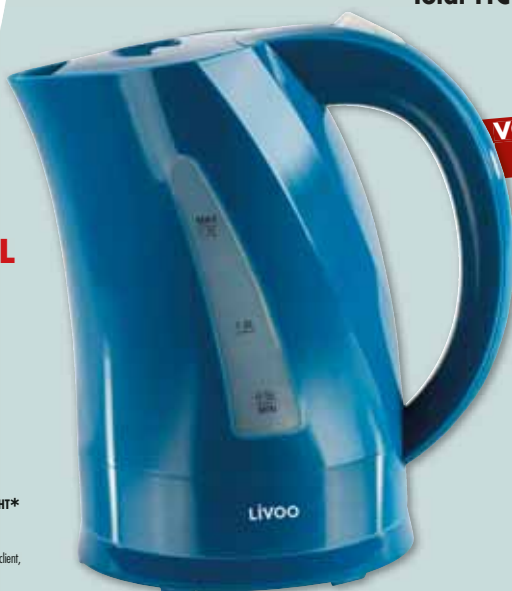

BON DE COMMANDE

A retourner par courrier ou par fax à l'adresse indiquée sur la couverture de ce document promotionnel. Vous pouvez aussi commander par téléphone.

Offre valable
du 03/01/2022 au 18/02/2022

Bon de commande N° : _____ Date : _____
Votre nom : _____ Fonction : _____ N° TVA intracommunautaire : _____
Téléphone : _____ Mode de règlement : _____ Signature : _____

Distributeur Plein Ciel

ADRESSE DE LIVRAISON N° client : _____ Société : _____
Personne à contacter : _____ Service / ZI / Bât. / Etage : _____
Adresse : _____
Code postal : _____ Ville : _____ Téléphone : _____ Télécopie : _____

Pour certains produits, possibilité de conditionnements inférieurs. Nous consulter.

Code	Quantité	Désignation Article	Prix Unitaire HT	Prix Total HT
Y0862002	1	Classeur PP PLC dos 8 cm Noir	1,50€	Exemple

Total HT € _____
T.V.A. 20% _____
Total TTC € _____

**VOTRE
CADEAU!**

**BOUILLOIRE 1,7 L
SANS FIL**
Socle pivotant 360°.
Interrupteur marche/arrêt.
Réservoir d'eau visible.
Range cordon.
Coloris bleu.
Y1060917

Pour toute commande utilisateur supérieure à 190€^{HT*}

Cette offre propose une gamme de produits sélectionnés par votre distributeur, notamment, prix promo, nouveautés, prix catalogue, lots et cadeaux...

50

DEMANDER
VOTRE NOUVEAU
CATALOGUE
2022!

plein
ciel

AU PLUS PRÈS DE VOUS !