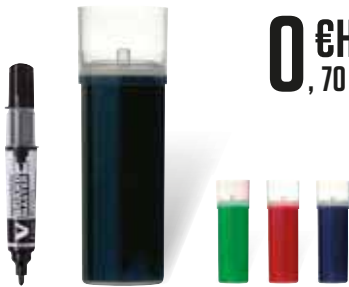

Marqueur rechargeable Vboard Master

Encre liquide. Son système d'irrigation permet plus de longévité et des couleurs plus vives.

Cond. conseillé par 10

- Pointe ogive – Tracé 1,7 mm.
- Noir **Z9431302 1,06€^{HT}**
- Bleu **Z9431301 1,06€^{HT}**
- Rouge **Z9431303 1,06€^{HT}**
- Vert **Z9431304 1,06€^{HT}**
- Pointe ogive – Tracé 2,3 mm.
- Noir **Z6568202 1,06€^{HT}**
- Bleu **Z6568201 1,06€^{HT}**
- Rouge **Z6568203 1,06€^{HT}**
- Vert **Z6568204 1,06€^{HT}**

PRIX PROMO

PRIX PROMO

0 €HT
,70